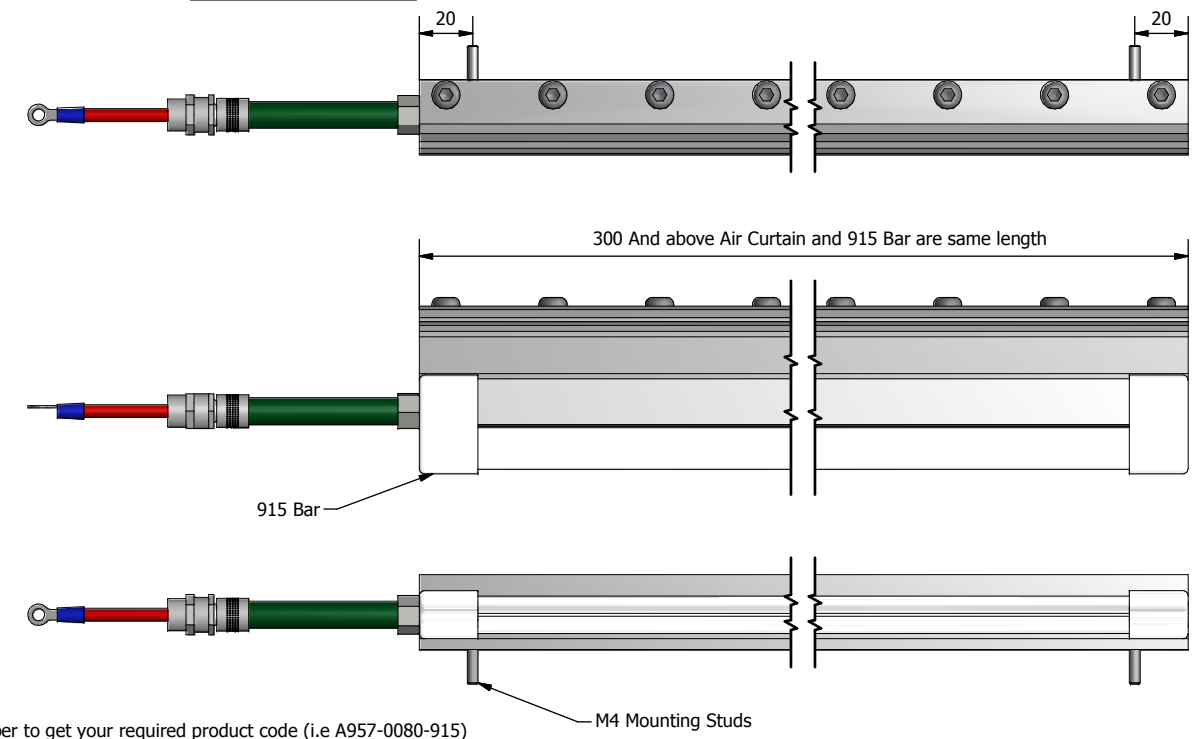

957 Below 300mm

957 300mm and Above

957 Size Guide	
Air Curtain length (mm)	915 Bar length (mm)
0080	0130
0100	0150
0150	0200
0300	0300
0450	0450
0600	0600
0750	0750
0900	0900
1200	1200
1500	1500
1800	1800

Add standard length 4 digit number into the drawing number to get your required product code (i.e A957-0080-915)