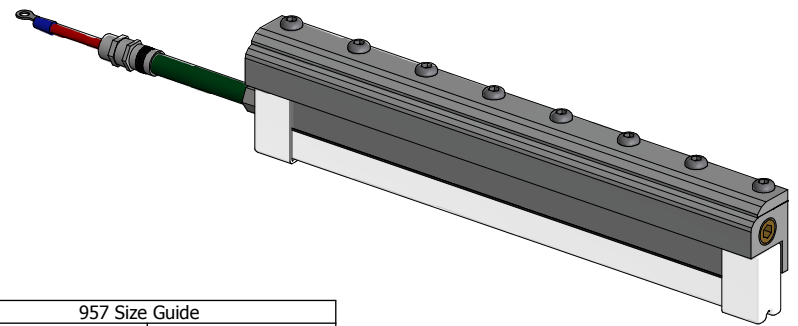

957 Below 300mm

957 300mm and Above

957 Size Guide	
Air Curtain length (mm)	915 Bar length (mm)
0080	0130
0100	0150
0150	0200
0300	0300
0450	0450
0600	0600
0750	0750
0900	0900
1200	1200
1500	1500
1800	1800

Add standard length 4 digit number into the drawing number to get your required product code (i.e A957-0080-915)