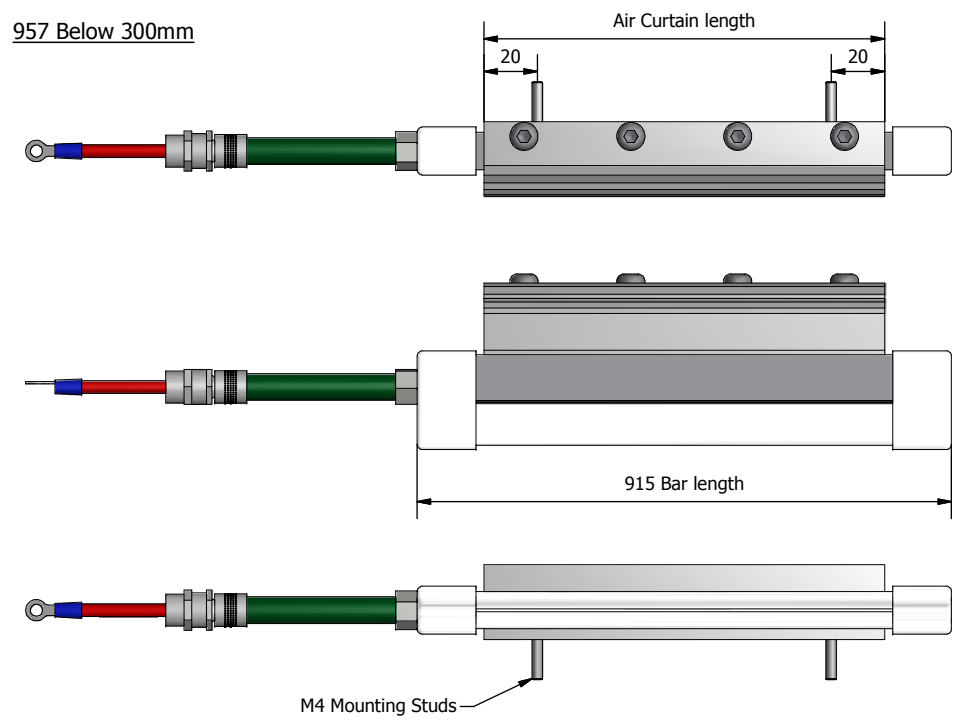

957 Below 300mm

957 300mm and Above

957 Size Guide	
Air Curtain length (mm)	915 Bar length (mm)
0080	0130
0100	0150
0150	0200
0300	0300
0450	0450
0600	0600
0750	0750
0900	0900
1200	1200
1500	1500
1800	1800

Add standard length 4 digit number into the drawing number to get your required product code (i.e A957-0080-915)