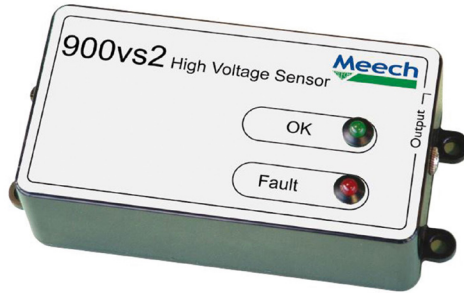

操作手册

型号 900vs2
高压感应器

目录

简介	3
说明	3
连接	4
操作	4
技术信息	5
CE 认证	6
健康和安全	6

本文档所示产品可能涉及一项或多项专利、已申请专利、和/或已注册设计、和/或商标。如需了解更多信息，请联系我们的总部或访问公司网站：www.meech.com.

© Meech Static Eliminators Ltd., 2017 年 10 月 26 日

简介

静电控制在许多工业应用中非常重要，需要一种装置来指示设备是否正常工作。密其 900vs2 型可满足密其交流电源设备的这个需求。

900vs2 是一款高压感应器，可连接到密其 904 型或 905 型供电装置，监测高压输出并通过 LED 显示状态。

说明

持续监测交流静电消除棒的操作的最佳方法，是验证供电装置的高压输出。这是因为出现故障（例如脏污或损坏）的静电消除设备会比正常状态下通过供电装置消耗更高电流，当电流消耗高于 5mA 时，904 或 905 供电装置会自动关闭。

（这是密其 904/905 型独有的安全特性）。当该装置连接到主电源时，904 或 905 供电装置的船型电源开关点亮。如果 904 或 905 的高压侧如上所述关闭，则船型开关会保持点亮（指示主电源仍然工作），但静电消除设备可能无法工作。

900vs2 设计用于检测此类状况并进行显示/报告。

连接

通过将 900vs2 的公插头插入 904/905 供电装置侧壁上的插座，即可将其连接到密其电源。

900vs2 配有可充电电池，在 900vs2 插入 904/905 供电装置时，可持续对该电池进行充电（初次连接到 904/905 供电装置时，可能需要允许对电池进行充电）。

出厂时，900vs2 的电池触点使用塑料条加以保护。安装之前需要将其抽出。只需抽出 900vs2 侧面突出的透明塑料条即可启用装置。

必须在重新连接此装置或通电之前将底板装回原位。

技术信息

900vs2 内部组件的规格/功能如下:

- 接口/输入 : 来自密其 904/905 型供电电源, 通过 5.5/2.1 插头/插座
- 连接电缆 : 两条, 2 米长
- 外形尺寸 : 40 x 120 x 65mm
- 电池 : 可充电 9V PP3 (120mAh, 常规)
- 远程指示器接口 : 内部电工钢片接头 (最高 2A, 250V 交流)。切换继电器触点 250V, 2A