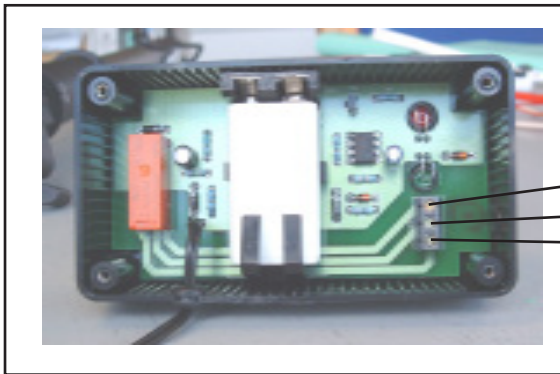

技术信息

900vs2 内部组件的规格/功能如下:

- 接口/输入 : 来自密其 904/905 型供电电源, 通过 5.5/2.1 插头/插座
- 连接电缆 : 两条, 2 米长
- 外形尺寸 : 40 x 120 x 65mm
- 电池 : 可充电 9V PP3 (120mAh, 常规)
- 远程指示器接口 : 内部电工钢片接头 (最高 2A, 250V 交流)。切换继电器触点 250V, 2A

内部继电器接口 (底板已拆下)

输出继电器连接

常闭
共用
常开